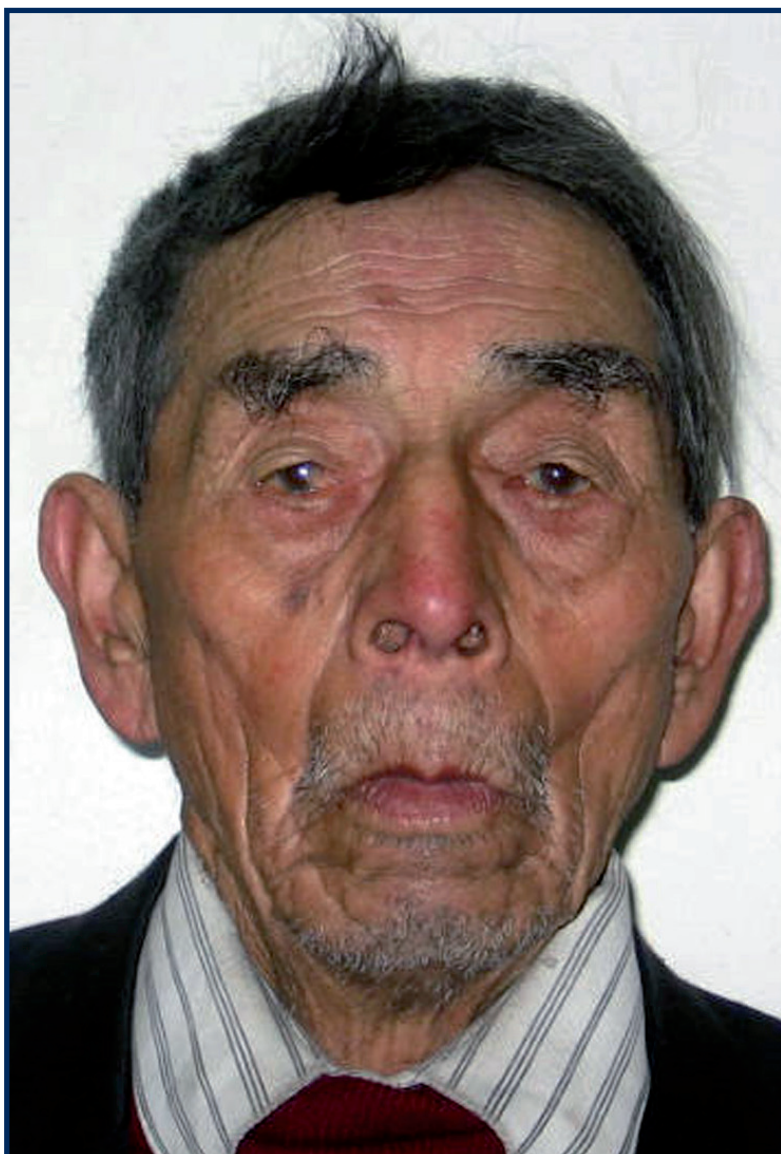

PDI

UBICACIÓN DE PERSONAS

PERSONA EXTRAVIADA

Antonio Barría Cárdenas

Descripción Física y Morfológica

Edad: 87 años.

Estatura: 1,60 mts.

Peso: 60 kilos.

Tez: Morena.

Iris: Café.

Contextura: Delgada.

Cabello: Corto canoso.

Vestimenta: Jockey negro, bufanda o pañoleta color claro, chaleco color rojo, abrigo color azul marino, pantalón de tela y zapatos, ambos de color café.

Fecha de Extravío: 16/05/2011.

Lugar de Extravío: Visto por última vez en cercanías de la población Alto de Caracoles, comuna de Ancud, X Región de los Lagos.

Cualquier información comuníquela a la
Brigada de Investigación Criminal de Ancud
Brigada de Ubicación de Personas Metropolitana