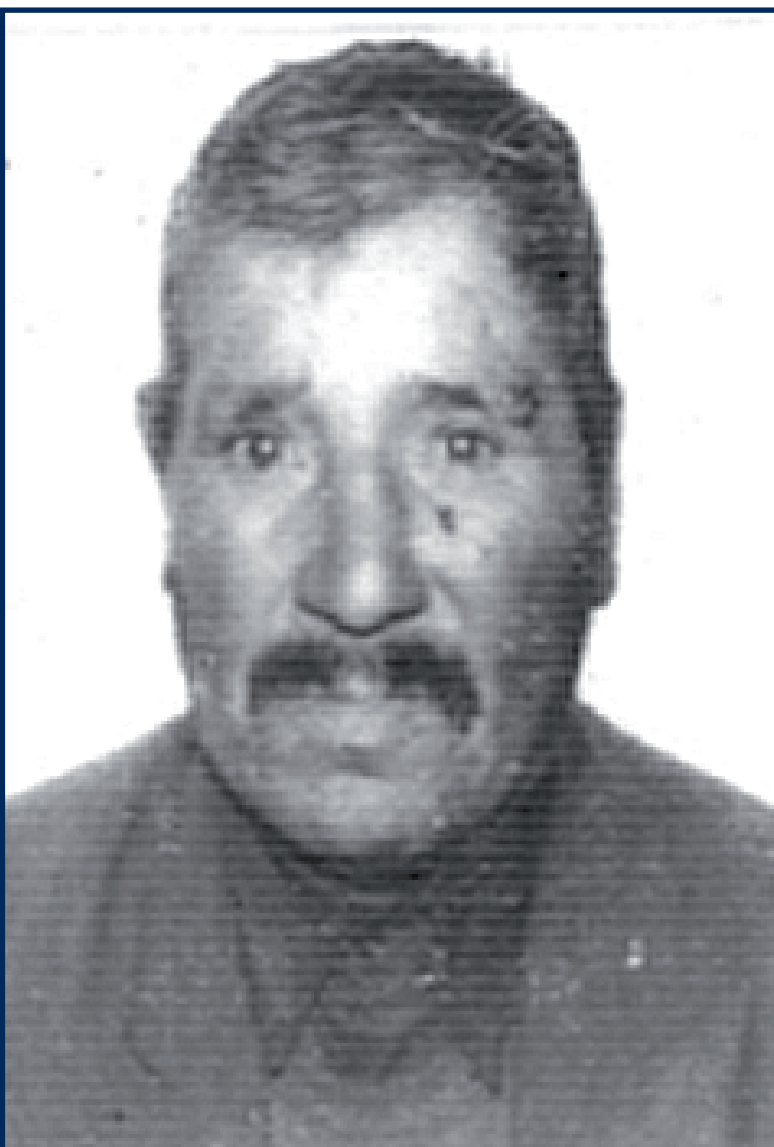

PDI

UBICACIÓN DE PERSONAS

PERSONA EXTRAVIADA

Juan Antonio Basoalto Canales

Descripción Física y Morfológica

Edad: 74 años.

Estatura: 1,65 mts.

Tez: Morena.

Iris: Café.

Contextura: Delgada.

Cabello: Negro liso.

Padece: Problemas mentales y alcoholismo.

Vestimenta: Camisa de color celeste, sweater color violeta, pantalón de mezclilla color azul, zapatos de color café.

Fecha de Extravío: 07/01/2008 a las 00:00 hrs.

Lugar de Extravío: Sector El Carmen, comuna de Linares.

Cualquier información comuniquela a la

Brigada de Homicidios Linares
Brigada de Ubicación de Personas Metropolitana