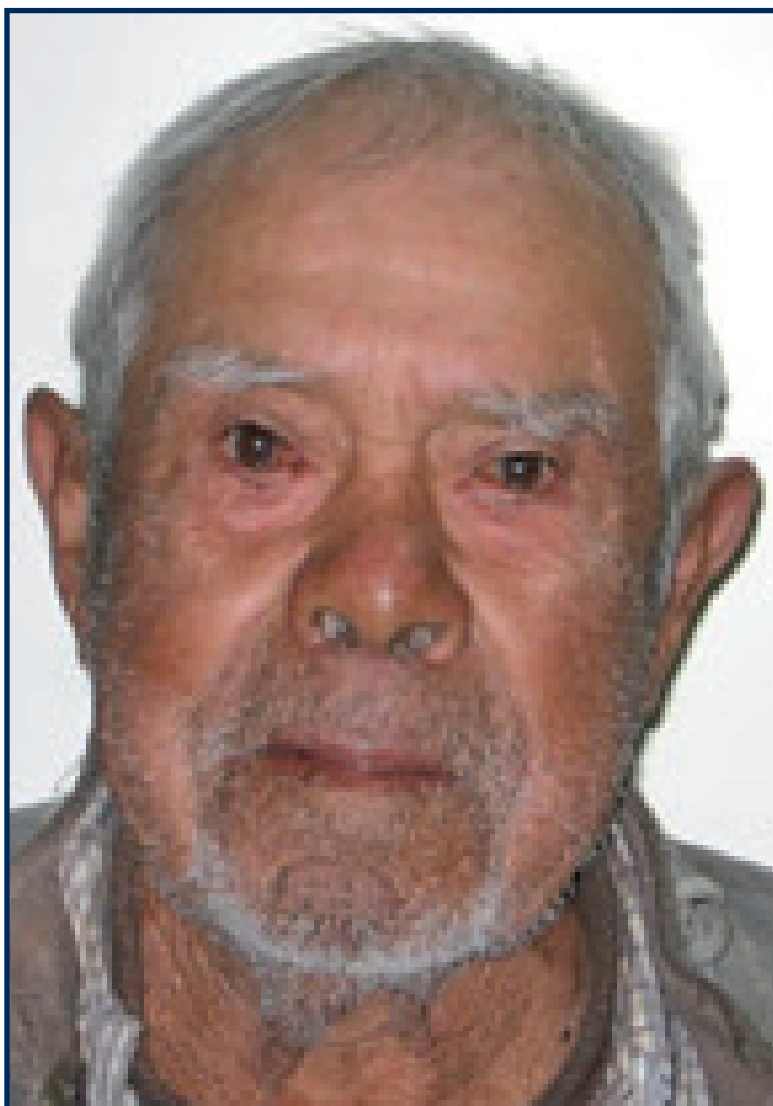

# PERSONA EXTRAVIADA

## Roberto Segundo Pizarro Galleguillos

### Descripción Física y Morfológica

**Edad:** 79 años.

**Estatura:** 1,55 mts.

**Tez:** Morena.

**Iris:** Café.

**Contextura:** Mediana.

**Cabello:** Entrecano.

**Vestimenta:** Se desconoce.