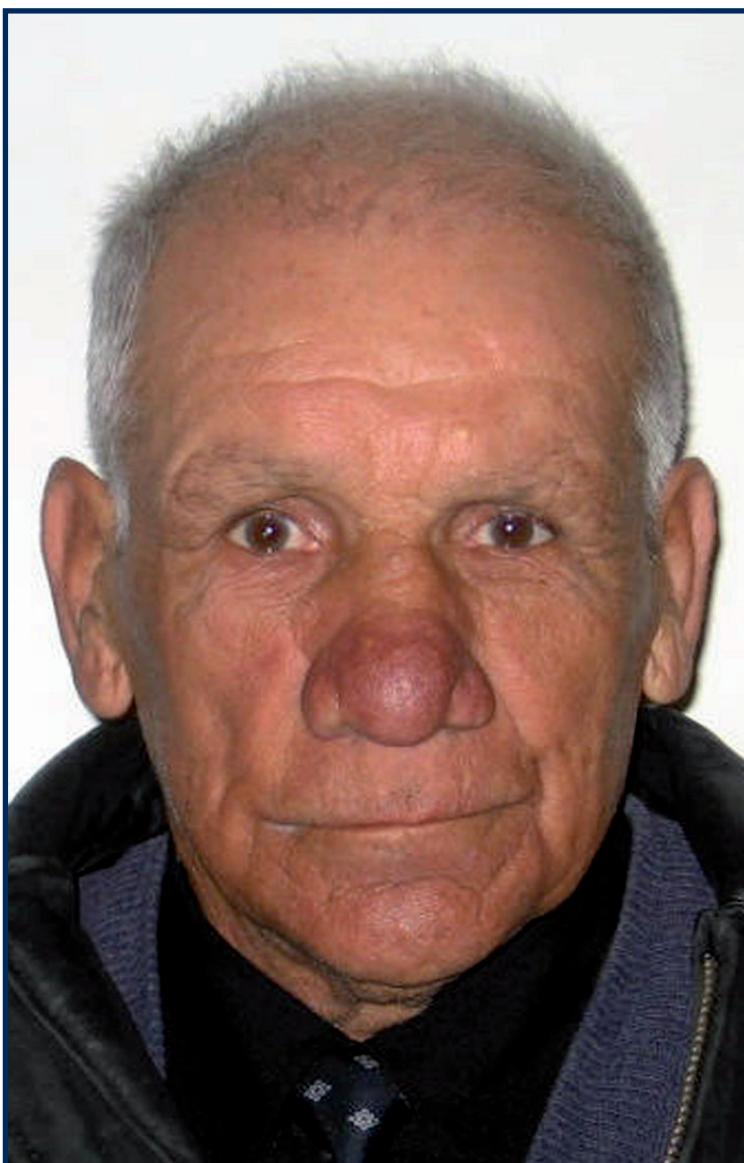

# PERSONA EXTRAVIADA

### Descripción Física y Morfológica

**Edad:** 74 años.

**Estatura:** 1,60 mts.

**Peso:** 52 Kilos.

**Tez:** Blanca.

**Iris:** Café.

**Contextura:** Delgada.

**Cabello:** Cano, con alopecia en las parte posterior de la cabeza.

**Vestimenta:** Chaqueta y pantalón de jeans, chaleco, zapatos de color café, gorro y bufanda de lana. Siempre porta en su mano izquierda un anillo de metal negro y una cadena delgada con símbolo religioso.